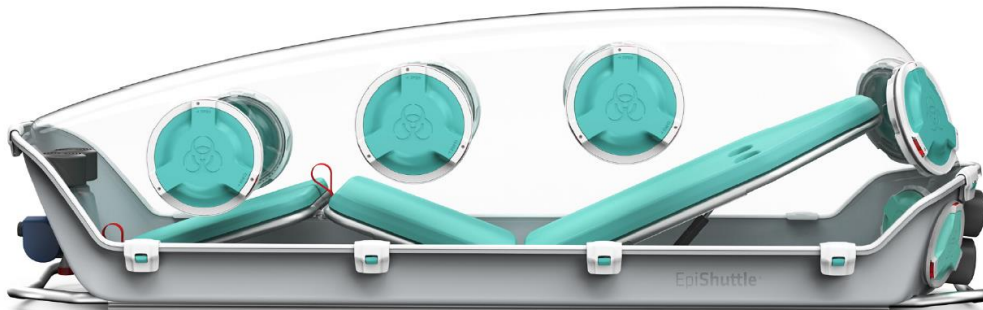

Informationen zum EpiShuttle

Die Firma EpiGuard entwickelt innovative Lösungen, um globalen Herausforderungen im Umgang mit Epidemien zu begegnen.

EpiShuttle®

Treatment without compromise

Quelle: <https://www.hissin.de/fileadmin/user_upload/EpiShuttle_Broschuere_HMT.pdf>

¹Über das EpiShuttle

Das EpiShuttle ist ein modular aufgebauter Einzelpatientenisolator, der eigens für den Patiententransport entwickelt wurde. Die Einheit schützt entweder den Patienten vor einer kontaminierten Umgebung oder die Umgebung vor einem infizierten Patienten.

Das EpiShuttle ist ein innovatives medizinisches Isolier- und Transportsystem, das für optimale Sicherheit und zahlreiche Behandlungsoptionen während des Ladens und Transports von Patienten entwickelt wurde. Die Einheit, die aus reinigungsfähigen Materialien besteht, wurde für die Isolierung einzelner Patienten entwickelt.

Das EpiShuttle kann als Trage verwendet werden und ist mit allen gängigen Untergestellen in Rettungssystemen kompatibel sowie mit den meisten mechanischen Beatmungssystemen. Mithilfe von Unterdruck und P3-Filtrierung schützt der Isolator die Umgebung vor Kreuzkontamination mit hochinfektiösen Krankheiten. Im Überdruck-Modus schützt der Isolator Patienten vor gefährlichen Umweltstoffen durch die Verwendung von CBRN-Filtern. Das Design ermöglicht eine umfassende Notfallversorgung und Notmaßnahmen wie Intubation sowie das Setzen von zentralvenösen Kathetern. Das EpiShuttle wurde für den Mehrfacheinsatz, eine einfache Kommunikation sowie optimalen Patientenkomfort entwickelt.

²Das EpiShuttle ist mit allen gängigen Fahrgestellen in Rettungswagen kompatibel (geprüft nach DIN EN 1789) und kann ebenso in den meisten Helikoptern und Flugzeugen sicher verladen und transportiert werden.

Quelle1: <https://www.hissin.de/fileadmin/user_upload/EpiShuttle_Broschuere_HMT.pdf>

Quelle2: <https://www.hissin.de/6/epishuttle/>